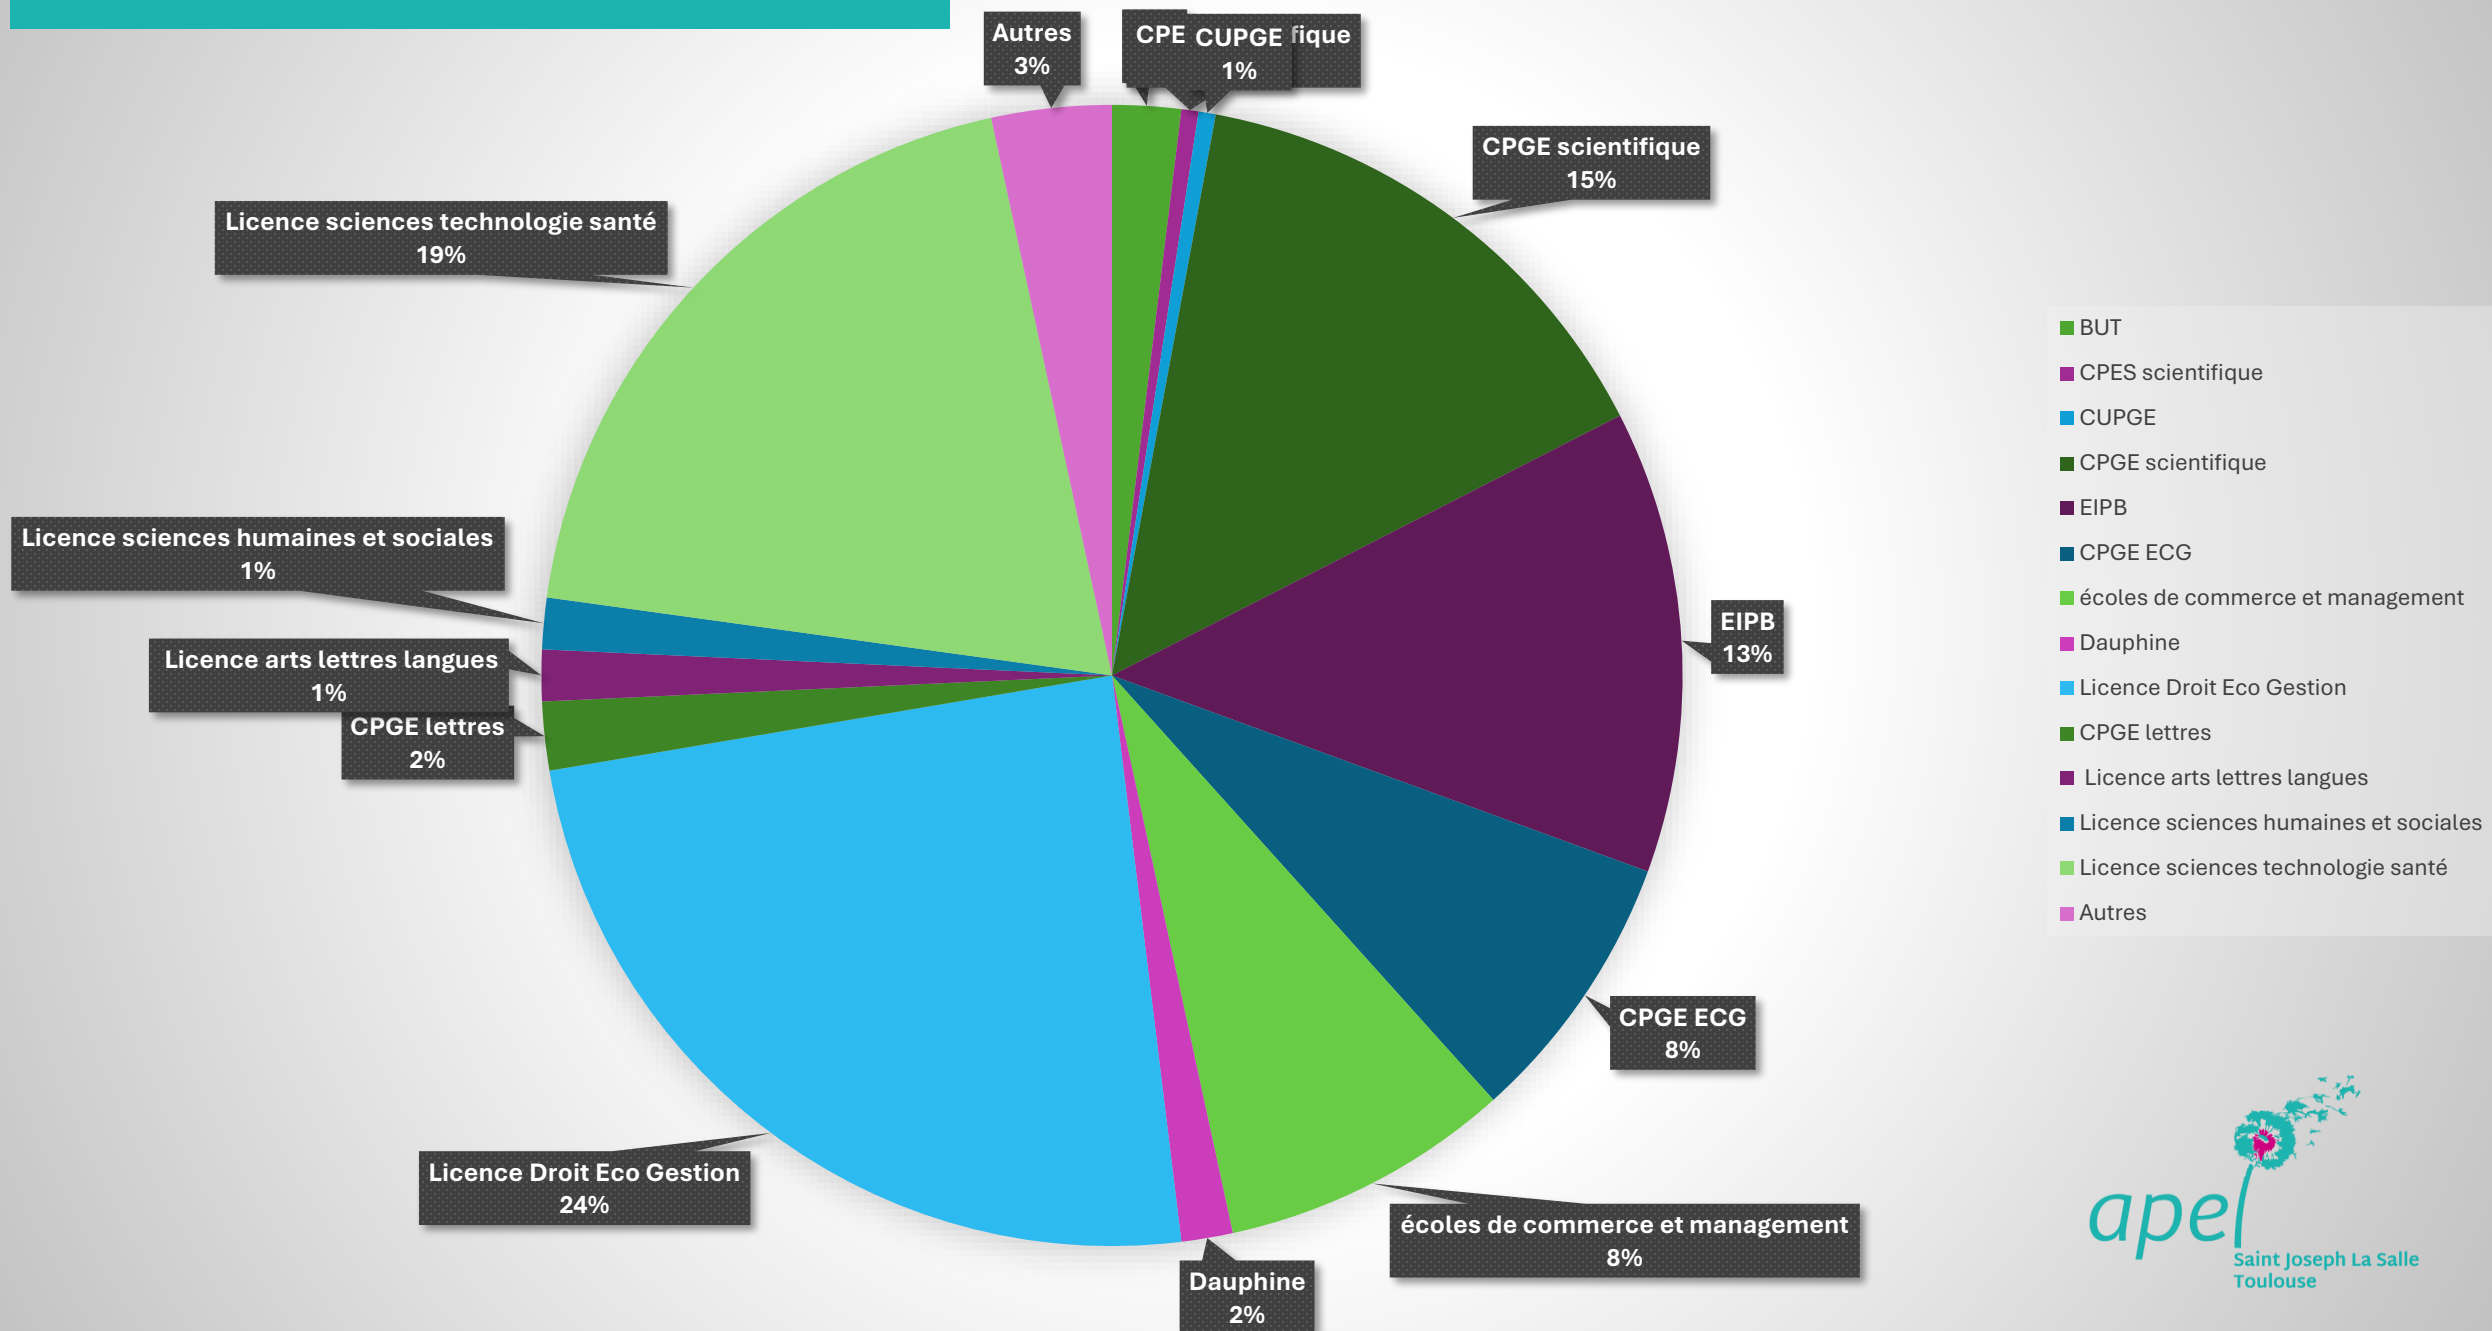

Enquête Postbac 2024: lycée général

Filières	2024		Etablissements
BTS	1		Institut Limayrac
BUT	4		IUT Toulouse:2 -IUT Bordeaux
CPES scientifique	1		Lycée Bellevue
CUPGE	1		CUPGE ENSSAT-IUT LANNION
CPGE scientifique	30		Lycées : Fermat:5-D de Séverac:4- Ste Geneviève:3- PrépaT²:1- A Bourdelle:2- Gay Lussac:2- F. Foch- Bellevue- Champollion- Guérin- Ozenne- Naval- Wallon-Montaigne- Mermoz
EIPB	27		Purpan:5- ICAM:7dont 4 Toulouse- Toulouse INP-Polytech Montpellier-ECAM- ESA- EPITA- IPSA- ENIT- ESIEA..
CPGE ECG	16		Lycées: Fermat:3- Ozenne:3-Saliège:2- Ste Marie Lyon:2- Ste Geneviève- Champollion- Notre dame de Ste Croix- Notre Dame de Grandchamp- St Paul- Pôle Lavoisier
écoles de commerce et management	17		TBS:8- KEDGE:2- ESSEC- IESEG- EDHEC- IPAG-Emlyon-SKEMA
Science des Organisations	3		Université Paris-Dauphine
Licence Droit Eco Gestion	50		UTC:24- TSE:13- ICT:8-ICLille- ICP- Panthéon Sorbonne- Champollion- Université de Perpignan
Sciences Po	1		IEP Toulouse
CPGE lettres	4		St Sernin:3- Maison d'éducation de la Légion d'honneur
Licence arts lettres langues	3		Université Toulouse: 2- INALCO
Licence sciences humaines et sociales	3		Université Toulouse: 2- ICP
Licence sciences technologie santé	40	29 PASS 6 LAS	Université Toulouse Paul Sabatier:40
École Vétérinaire	1		École Nationale Vétérinaire de Toulouse
DE orthophoniste	2		Université Toulouse Paul Sabatier- Université de Bordeaux
Architecture	1		ENSA de Marseille
Diplôme comptabilité gestion	1		Lycée Ozenne
	206		
Hors Parcoursup	20		

Lycée général 100% de réussite au bac