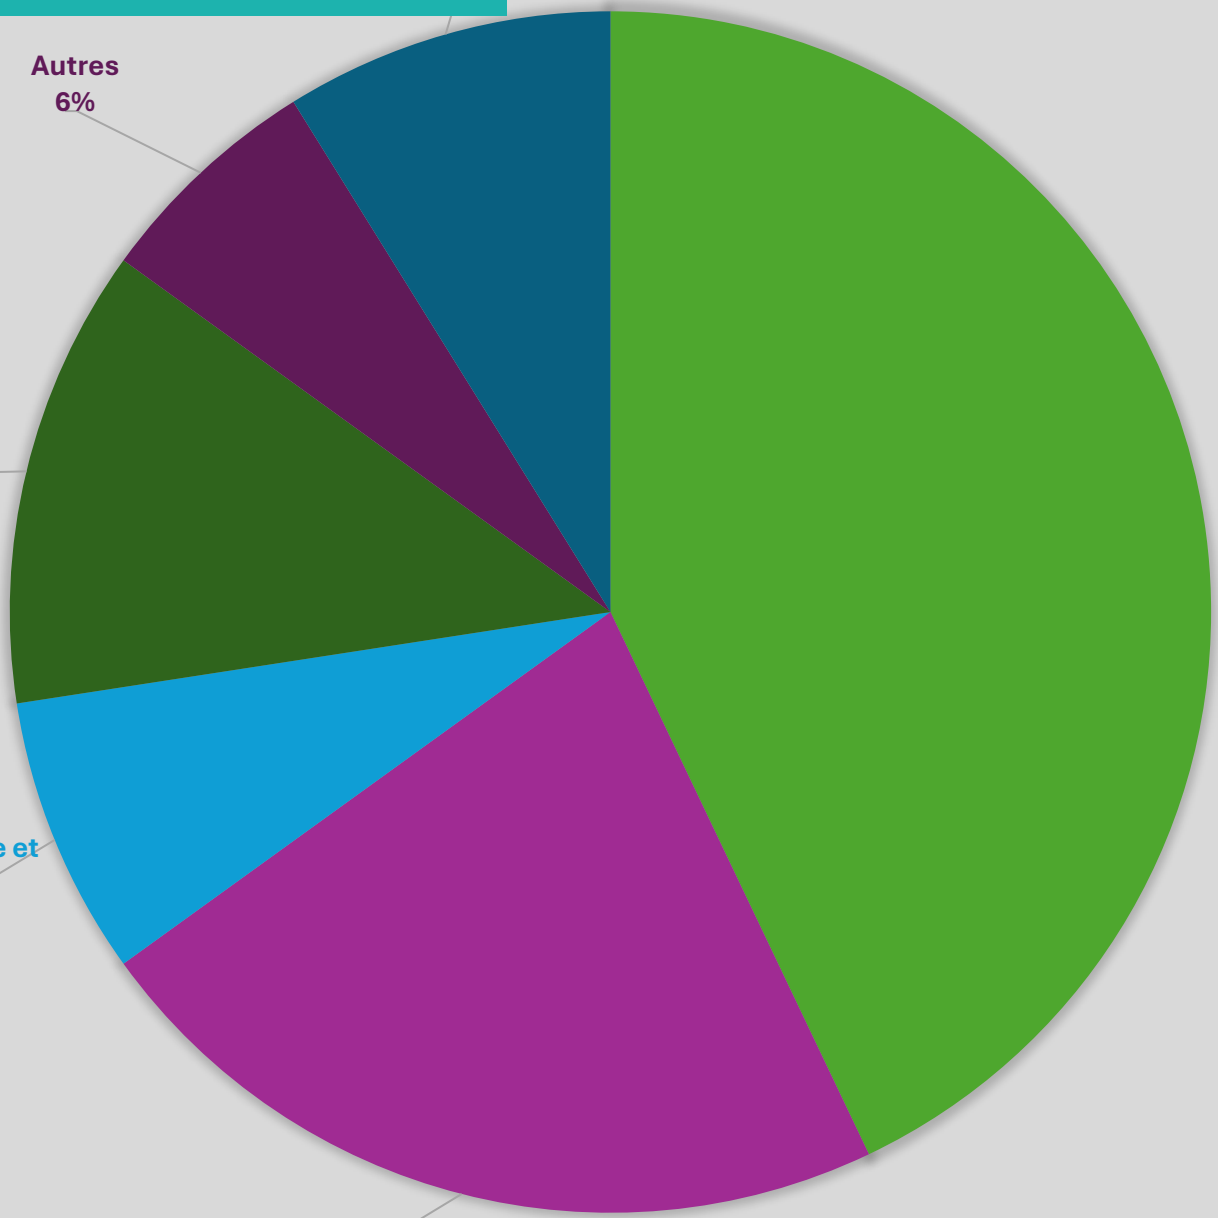

# Lycée général 100% de réussite au bac

Lycée général 100% de réussite au bac

Hors Parcoursup  
9%

Autres  
6%

EIPB  
12%

Ecoles de commerce et  
management  
8%

CPGE et CUPGE  
22%

Université  
43%