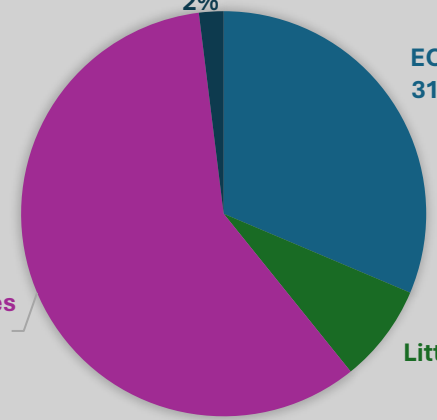

# Lycée général 100% de réussite au bac

Lycée général 100% de réussite au bac

Hors Parcoursup  
9%

Autres  
6%

EIPB  
12%

Ecoles de commerce et  
management  
8%

CPGE et CUPGE  
22%

Université  
43%

CPGE

CUPGE  
2%

ECG  
31%

Scientifiques  
59%

Littéraire  
8%

écoles de commerce et de management	8%	17
bac+5		3
PGE bac+5		1
BBA bac +4		4
bac+3 bachelor		9

écoles d'ingénieur post bac	12%	27
-----------------------------	-----	----

Droit Eco Gestion 52%		
Droit	30	7 doubles diplômes
Eco	13	4 doubles diplômes
Gestion	4	
AES	2	
Sciences Sociales	1	

Sciences Technologie Santé 42%		
PASS	29	
STAPS	1	
Génie civil	1	
Informatique	1	
Ph Ch	1	
Sc de la Vie	3	
Sc de la Terre	1	
Maths	3	1 double diplôme