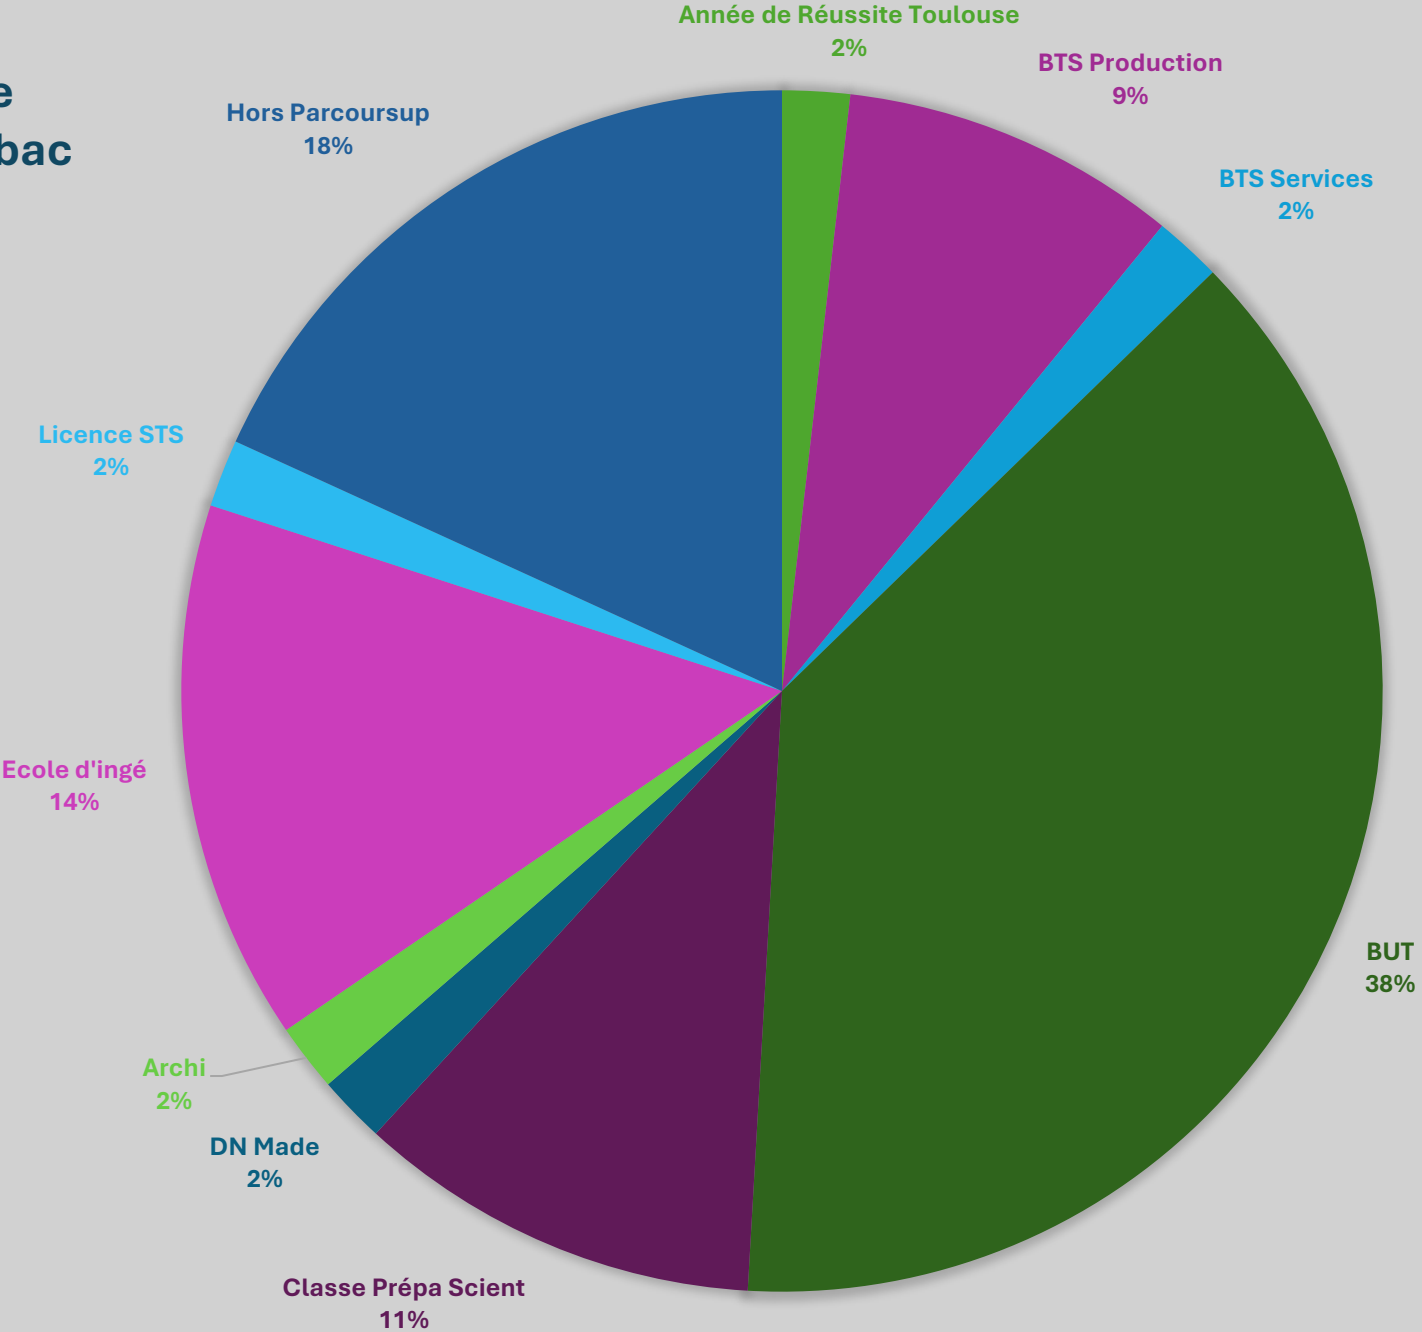

Enquête Postbac 2024

Lycée Technologique
100% de réussite au bac

Filières			Etablissements
Année de Réussite Toulouse	1		
BTS	5	Production	Lycées Pro: Louis Rascol, de l'Estuaire, Renée Bonnet, Urbain Vitry, Lycée des métiers Le Garros
	1	Services	Lycée Billières
BUT	21	Production	IUT Toulouse:11- IUT Blagnac:4- IUT Tarbes:3- IUT Pays de l'Adour:2- IUT Nîmes-
CP Scientifique	6	TSI	Lycée Louis Rascol:3- Pierre Paul Riquet:2- Benjamin Franklin
DN Made	1	Espace: Habiter le construit	Lycée Saliège
Archi	1		ENSA de Grenoble
Ecole d'ingé	8		ICAM:6 (2 bachelor et 4 en apprentissage) ENIT Tarbes:2
Licence Sc.Tech.Santé	1	Informatique	Paul Sabatier
	45		
Hors Parcoursup	10		
Total	55		

Lycée Technologique

100% de réussite au bac